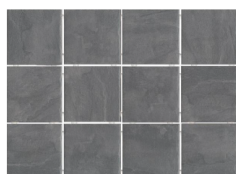

Pakett STANDARD

PARKETT

Naturaalne 3-lipiline täispuitparkett

LIIST

Puitliist

UKSELINK

Aap Piho disainitud
Valnese ukselink

SISEUKS

Valge tahveldatud uks

DUŠINURGA

PÕRAND

DEGRE DARK GREY
10x10

PÕRAND

AMSTEL ANTRACITA
MT 60x60 RECT. INOUT

SEIN

AMSTEL BLANCO
MT 30x60 RECT. INOUT